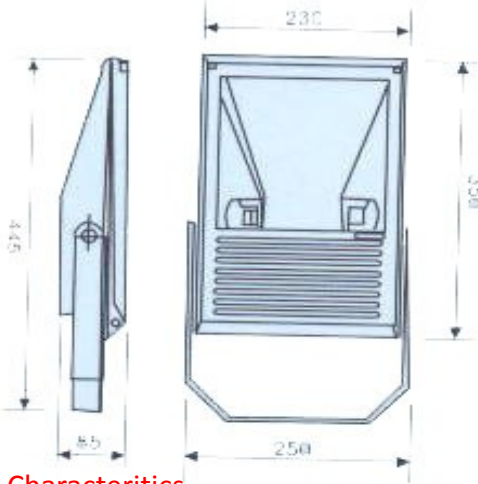

## Abmessungen in mm

## Technische Daten / technical data

Model no.	Power	light fitting	Protection class	colour	Height	Height	width	depth
Modell- Bestellnummer	Leistung	Fassung	Schutz- klasse	Farbe	Höhe	Höhe m. Bügel	Breite	Tiefe
TJW 3 – 70 7744604002 3110060701 3110060702	70W	Rx7S / E27	IP 65	Schwarz Weiss Silber	350mm	445mm	230mm	85mm
TJW 3 – 150 3110061500 3110061501 3110061502	150W	Rx7S / E27	IP 65	Schwarz Weiss Silber	350mm	445mm	230mm	85mm